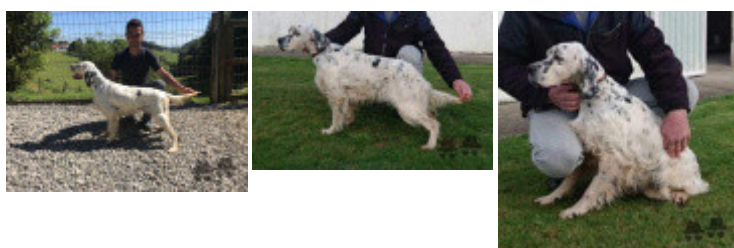

Mère <u>BETTI DE CUMBRAOS</u> (F) LOE 1828517	<u>CRACK</u> 2004-08-12 (M) LOI LO0519655 - tricolore	<u>ARGENTO DEL BINARIO</u> 1999-08-16 (M) LOI LO0014433 (Camp-int trabajo Camp-rip) - bluebelton	<u>SOCRATE DEL BINARIO</u> 1995-11-05 (M) LOI ST536180 (Ch T Reproducteur) - tricolore	
	<u>VENUS DE CUMBRAOS</u> (F) LOE 1453641	<u>MAJA</u> 1997-04-05 (F) LOI ST559224 - tricolore	<u>RADENTIS D'ESPANA</u> 1995-05-22 (M) LOE 990823 (Ch IT B, Ch GQ) - lemon	<u>URSULA DEL BINARIO</u> 1996-06-09 (F) LOI ST548184 - bluebelton
		<u>LITZ</u> 2001-03-18 (F) LOI LO01123976 - tricolore	<u>MARTIN DEL SASSOVIVO</u> 1991-03-23 (M) LOI ST437996 (Ch. Ital. Lav., Ch. Int. Lav.) - lemon	
			<u>DIRIA DELLA BASSANA</u> 1992-03-05 (F) LOI ST463477 (Ch. Ital. Lav., Ch. Int. Lav.) - tricolore	
			<u>RADENTIS SBRANCO</u> 1991-07-01 (M) LOI ST448908 (Ch IB, Ch. Int. Lav.) - lemon	
			<u>RADENTIS ALA</u> 1994-03-15 (F) LOI ST496649 (Ch T) - lemon	
			<u>MONSIEUR</u> 1999-03-16 (M) LOI LO99197718 (Ch. Ital. Lav.) - tricolore	
			<u>MAJA</u> 1997-04-05 (F) LOI ST559224 - tricolore	

Eleveur : Ubaldo Fernández / Propriétaire : Ubaldo Fernández
Puce : 941000013079111
Sang italien (estimation) : 100 %
Estimation des points au pédigrée : 8

Note : les données ne sont pas garanties. Elles ont été entrées par les membres sans garantie d'exactitude.