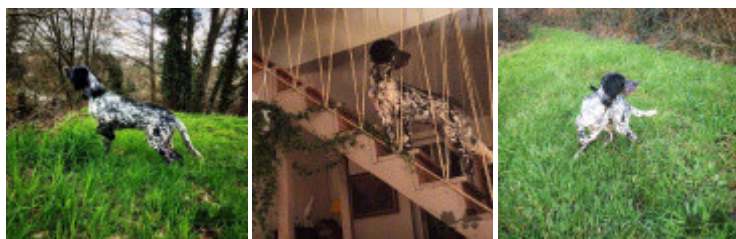

Eleveur : Gilardi philippe / Propriétaire : Delaty
Puce : 250269606974030
Estimation des points au pédigrée : 42

Taux de consanguinité (estimation) : 2.9 %

KAPO' (4 X 4) : 0.007812
NERO (4,5,5 X 5) : 0.005859
RADENTIS D'ESPANA (4 X 5) : 0.004517
NIRTIE DE L'ECHO DE LA FORET (4 X 5) : 0.003906
NEGUS (6,6,7,7,7,7 X 7,8) : 0.001160
HYPER DE L'ECHO DE LA FORET (5 X 6,6) : 0.000977
DECOR LOT (7,8,8,8,8,8,8 X 7,8,8) : 0.000977
FRANCINI'S LUCA (6,6 X 6) : 0.000977
COW BOY DES RIVES DE L'ESTRIGON (6 X 7,7,7,7,7) : 0.000732
VANGOGH DELL'AD MONTES (6,6,7 X 6) : 0.000732
DEM (7,7 X 7,7,7,8) : 0.000610
ALMER (7 X 6,8,8,8,8,8,8) : 0.000549
LEM DEL RESEGONE (8,8 X 8,8,8) : 0.000153
LEDA (8,8 X 8,8,8,8) : 0.000061
OLAF DEL TRE PONTI (7,8 X 8) : 0.000061
RALF DEL DIANELLA (7,8 X 7) : 0.000061
RADJAH DE ROC'MIGNON (7 X 8,8) : 0.000061
ORFEO DELLA TRAPPOLA (8 X 8,8) : 0.000061
FRANCINI'S VANITY (8,8,8 X 8) : 0.000031
MERA DELL'ORSONE (8,8 X 8) : 0.000031
PUCK DE COAT AN HAY (8 X 8) : 0.000031