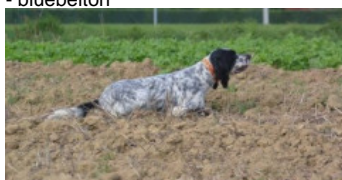

**OLAF DES BERGES DE L'ILLET**

2018-05-08 (M) LOF 255296  
Couleur : Noi.PBl.Env (bluebelton)  
[fiche affixe](#)

Père  
**GHANDI DU VAL LIVE**  
2011-05-02 (M)  
LOF 216023/36336  
(TAN)  
- bluebelton