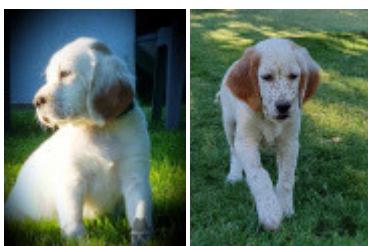

Eleveur : Erwan CADOUX
Puce : 250268501380832
Sang italien (estimation) : 62 %
Estimation des points au pédigrée : 31

Taux de consanguinité (estimation) : 1.2 %

MAGIC DU DOME ETOILE (4 X 5) : 0.003906
COW BOY DES RIVES DE L'ESTRIGON (6,6,6 X 6,7,7,8) : 0.003052
ALMER (7,7,7 X 7,8,8,8,8,8) : 0.001282
HYPER DE L'ECHO DE LA FORET (5 X 6) : 0.000977
BASSINO (7,7,7 X 7,7,8,8,8,8) : 0.000732
LEM DEL RESEGONE (6,7,7,8,8,8,8,8,8 X 8) : 0.000397
DECOR LOT (6 X 7,8) : 0.000366
OLAF DELTRE PONTI (6 X 8,8) : 0.000244
TALC DES PETITES CHAUMES (7 X 6,8) : 0.000244
TWIST DE LA BASSE DORDOGNE (7 X 7,8) : 0.000183
RAMSES II DE KERFEUIL (8,8,8 X 8,8) : 0.000153
DUN DEL MESCHIO (8,8 X 8,8) : 0.000122
URFÉE DE L'ECHO DE LA FORET (7 X 7,8) : 0.000122
AGATE (7 X 7) : 0.000122
PUCK DE COAT AN HAY (8,8,8 X 8,8) : 0.000092
RADJAH DE ROC MIGNON (8 X 8,8) : 0.000061
PRINCESSE DU VAL DE L'HYERES (8,8 X 7) : 0.000061
NATO DE LAURENCIA (8 X 8) : 0.000031

Note : les données ne sont pas garanties. Elles ont été entrées par les membres sans garantie d'exactitude.