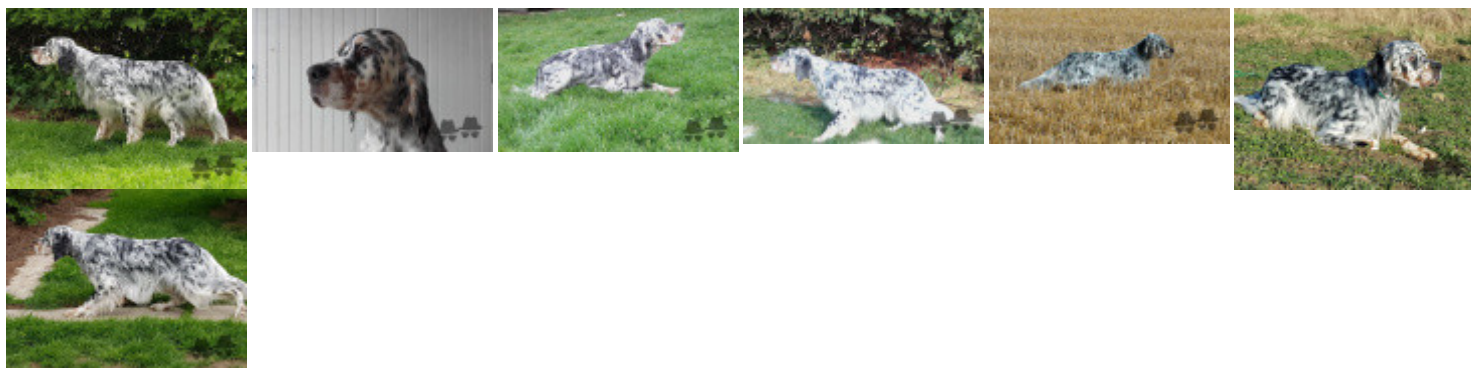

Note : les données ne sont pas garanties. Elles ont été entrées par les membres sans garantie d'exactitude.