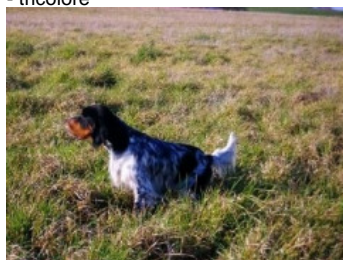

JILA DE LA HÊTRAIE POURPRE

2014-06-10 (F) LOF 236147
 Couleur : Noï. Mar.Fau. PBl.Env.Mou. (tricolore)
[fiche affixe](#)

Père
[HEROSS DE LA CROIX SAINT VICTOIRE](#)
 2012-05-14 (M)
 LOF 221796/37576
 - tricolore