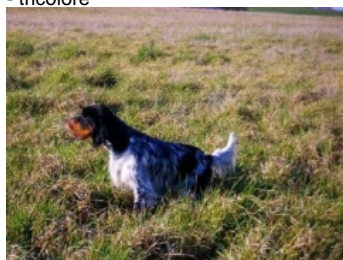

**JILA DE LA HÊTRAIE POURPRE**

2014-06-10 (F) LOF 236147  
 Couleur : Noï. Mar.Fau. PBl.Env.Mou. (tricolore)  
[fiche affixe](#)

Père  
[HEROSS DE LA CROIX SAINT VICTOIRE](#)  
 2012-05-14 (M)  
 LOF 221796/37576  
 - tricolore