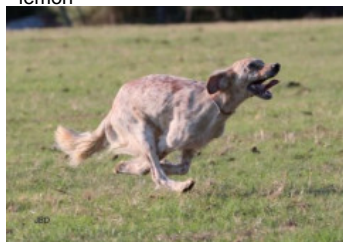

OUSHKA DU VAL DE RONCEVEAUX

2018-04-06 (F) LOF 255128/52979
Couleur : Fau.PBl.Env. (lemon)
[fiche affixe](#)

USSAN DU MAS D'EYRAUD
2003-10-21 (M) LOF 173466/28517
(CHGQ TRGQ CHITF) - lemon

Père
HIBRA DES BELLES DU CAUSSE
2012-05-17 (M)
LOF 221896/37835
(TR, CH GT, TR GQ, CHT, CH IT)
- lemon