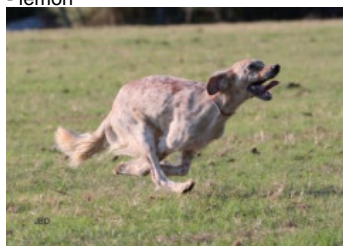

ORTZI DU VAL DE RONCEVEAUX

2018-04-06 (F) LOF 255130
Couleur : Fau.PBl.Env. (lemon)
[fiche affixe](#)

hosted by setter-anglais.fr

Père
HIBRA DES BELLES DU CAUSSE
2012-05-17 (M)
LOF 221896/37835
(TR, CH GT, TR GQ, CHT, CH IT)
- lemon