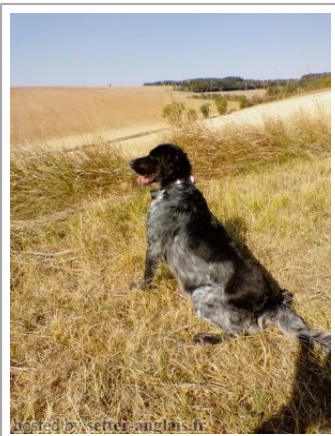

**ISIS DES NURAGHES**

2013-06-27 (F) LOF 230263/48731  
Couleur : Noi.PBl.Env (bluebelton)  
[fiche affixe](#)

Père  
**CYCLONE DU BARALAN**  
2007-08-03 (M)  
LOF 196686/032337  
(TR, CH P, CH IT)  
- bluebelton

**BIG JIM** 2000-12-01 (M) LOI  
LO0188207 (CH GQ, Ch. Int. Lav., Camp.  
Ripr., Ch. Ital. Lav.) - liver

**SORIA DE HAIR** 2001-06-05 (F) LOF  
160910/29880 (TR) - tricolore

**LERRY** 1997-02-14 (M) LOI  
ST555862 (Ch GQ, Ch IT) - bluebelton