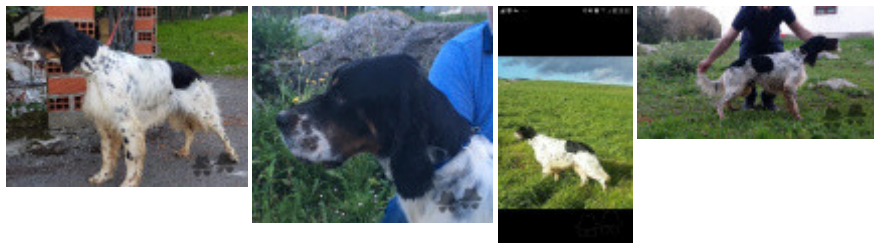

Eleveur : Ubaldo Fernández Cendan / Propriétaire : Sergio Sainz Velo (+34 667438342, 1414ssvelo@gmail.com)

Taille : 62 cm

Puce : 941000021183495

Sang italien (estimation) : 100 %

Estimation des points au pédigrée : 7

Taux de consanguinité (estimation) : 6.7 %

ARGENTO DEL BINARIO (3 X 3) : 0.034119
RADENTIS D'ESPANA (4 X 3) : 0.018066
DIRIA DELLA BASSANA (5 X 4,5) : 0.005859
MARTIN DEL SASSOVIVO (6 X 4,5,5,7) : 0.004150
MARK DELLA BASSANA (6,7 X 5,5,6,6,6,8) : 0.003159
DECOR LOT (8,8,8,8,8,8,8 X 7,7,7,7,8,8,8,8) : 0.001190
RADENTIS GIAN (7,7,8 X 6,6,8,8) : 0.000305
DUN DEL MESCHIO (8,8 X 8,8,8) : 0.000153
LOPEZ DELLA BASSANA (8,8 X 7,7,7,7,8,8,8,8,8,8,8) : 0.000061
LITZ DEL SASSOVIVO (7 X 5,6,6,8,8) : 0.000061
UP DI CEREÀ (8 X 7,8,8,8,8,8) : 0.000061
PINO DI CEREÀ (8 X 8,8) : 0.000061
REDO DELLA BASSANA (8 X 7,8,8) : 0.000031

Note : les données ne sont pas garanties. Elles ont été entrées par les membres sans garantie d'exactitude.