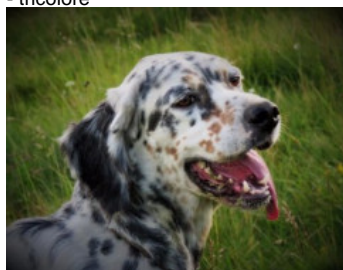

OSIS DE L'ECHO DES MONTAINES

2018-02-03 (F) LOF 255957
 Couleur : Noi.PBl.Env (bluebelton)
[fiche affixe](#)

Père
[IRO DES PICS LUCHONNAIS](#)
 2013-08-01 (M)
 LOF 230643/39778
 (CH GS)
 - tricolore

[COWBOY DE ABEL ET CAÏNS](#)
 2007-09-12 (M) LOF 194204/32400
 (CH.T. -CHP -CHTGS -TR) - Liver

[BISOU DES PICS LUCHONNAIS](#)
 2006-07-28 (F) LOF 188749/37004 -
 bluebelton

[EUSKITZE AKER](#) 2001-08-28 (M)
 LOE 1283963 (TR) - lemon

[UNTENSE DE ABEL ET CAÏNS](#)
 2003-08-05 (F) LOF 172338/33893 -
 bluebelton