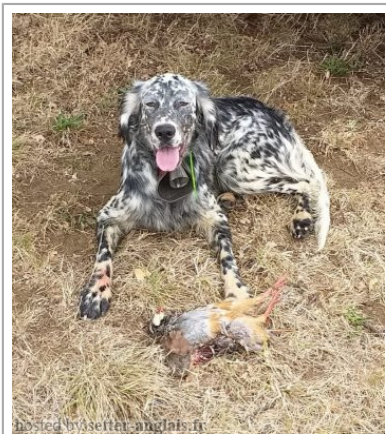

OSIS DE L'ECHO DES MONTAINES

2018-02-03 (F) LOF 255957
 Couleur : Noi.PBl.Env (bluebelton)
[fiche affixe](#)

Père
[IRO DES PICS LUCHONNAIS](#)
 2013-08-01 (M)
 LOF 230643/39778
 (CH GS)
 - tricolore

[COWBOY DE ABEL ET CAÏNS](#)
 2007-09-12 (M) LOF 194204/32400
 (CH.T. -CHP -CHTGS -TR) - Liver

[BISOU DES PICS LUCHONNAIS](#)
 2006-07-28 (F) LOF 188749/37004 -
 bluebelton

[EUSKITZE AKER](#) 2001-08-28 (M)
 LOE 1283963 (TR) - lemon

[UNTENSE DE ABEL ET CAÏNS](#)
 2003-08-05 (F) LOF 172338/33893 -
 bluebelton