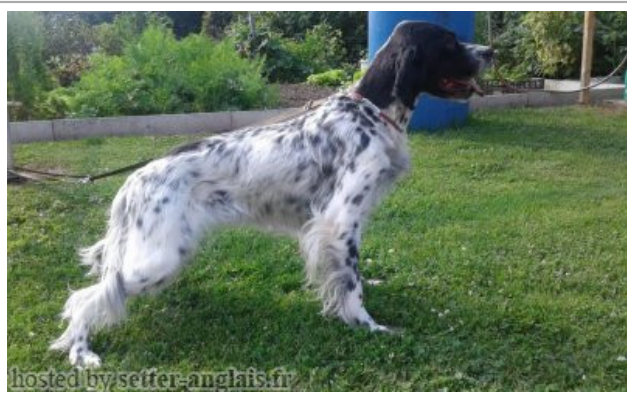

**BRENDA**

2012-09-15 (F) LOI LO12159029  
Couleur : nero e bianco (bluebelton)

hosted by setter-anglais.fr

Père  
**DYLAN**  
2007-10-25 (M)  
LOI LO1010870  
- bluebelton

**LORD DEL ZAGNIS** 2002-09-30 (M)  
LOI LO02167262 (Ch. Ital. Lav., CH GQ,  
Ch. Int. Lav.) - lemon