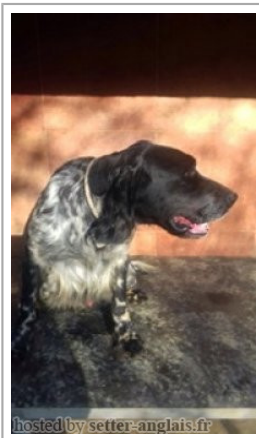

**APALANTZA VESPA**

2014-05-28 (M) LOE 327643268  
 Couleur : Blanco y negro (bluebelton) / Dyspl. : A  
[fiche affixe](#)

hosted by setter-anglais.fr

<p>Père  <b>VIRUS DES SEPT PROVINCES</b>          2004-01-26 (M)          LOF 176718/28721          (TR, CH P)          - bluebelton</p> 	<p><b>SAPHIR DU CLOS SAINTE CATHERINE</b> 2001-05-01 (M) LOF 158958/25561 (TR, CH A) - bluebelton</p> 	<p><b>MAGIC DE KERFEUIL</b> 1996-07-11 (M) LOF 134276/21281 (TR, CH P, CH T) - bluebelton</p> 	<p><b>FRANCINI'S JEFF</b> 1993-04-03 (M) LOI ST479317 (Ch. Ital. Lav., Ch. Int. Lav., Camp. Ripr.) - bluebelton</p> 
<p><b>POLY DES SEPT PROVINCES</b> 1999-07-30 (F) LOF 150830/28240 - bluebelton</p>	<p><b>NOKIA DU CLOS SAINTE CATHERINE</b> 1997-08-26 (F) LOF 141337/26120 - bluebelton</p>	<p><b>DEESSE DU VAL D'ARZ</b> 1988-06-08 (F) LOF 95715/15373 (Ch P TR CS) - lemon</p> 	<p><b>HARO DU CLOS SAINTE CATHERINE</b> 1992-05-15 (M) LOF 113329/16657 (TR, CH A, CH P, CH T) - bluebelton</p> 
	<p><b>MISTRAL DES SEPT PROVINCES</b> 1996-08-29 (M) LOF 135398/20778 - bluebelton</p>	<p><b>GIRL DU BOIS DE LABARTHE</b> 1991-01-26 (F) LOF 107009/18565 (TR) - tricolore</p>	<p><b>DARK VIKING</b> 1990-01-28 (M) LOF 130764/19146 (TR)</p> 
	<p><b>NECHKA DE LA PLUME DU PÉVÈLE</b> 1997-10-21 (F) LOF 140941/26410 - bluebelton</p> 	<p><b>IZARRA DES SEPT PROVINCES</b> 1993-04-10 (F) LOF 119363/22002 (TAN) - bluebelton</p>	<p><b>MEO ED DE LA PLUME DU PÉVÈLE</b> 1996-06-10 (M) LOF 134419/20894 (Ch P) - bluebelton</p> 
		<p><b>HIRIS DES SEPT PROVINCES</b> 1992-07-12 (F) LOF 115840/21300 - lemon</p>	