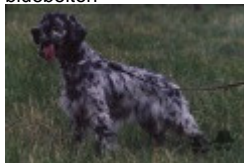

**ARNOL DE ARMAÑON llamada BOSS**

2016-10-10 (M) LOE 2343393

Couleur : Blanco y negro (bluebelton) / Dyspl. : A  
[fiche affixe](#)

hosted by setter-anglais.fr

Père  
**SNOOPY**  
2009-10-20 (M)  
LOI LO1066016  
(Ch Trialer , Ch Int , Ripr)  
- bluebelton

**TODAY** 2001-05-07 (M) LOI  
LO01146212 (Camp. Tr. (Ch GQ)) -  
bluebelton

**PALAZIENSIS PEPE** 1997-07-03 (M)  
LOI LO99203608 - liver

**GUERCINO DELLA FRATTONA**  
1996-05-07 (M) LOI ST554737 -  
bluebelton