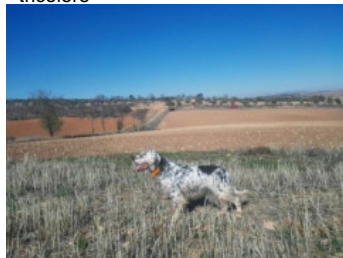

COK DEL DIANELLA 1997-02-25 (M)
LOI ST558051 (Camp. Ripr.) - bluebelton

BRUS DEL DIANELLA 1994-01-26
(M) LOI ST495046 - bluebelton

QUALA DEL DIANELLA 1993-10-01
(F) LOI ST492264 - bluebelton

RAISSA 2000-05-08 (F) LOI
LO0118620 (Camp. Ripr.) - BIANCO
ARANCOI

**RADENTIS
SBRANCO**
1991-07-01 (M) LOI
ST448908 (CH IB, Ch.
Int. Lav.) - lemon

FAUNA 1996-08-10 (F) LOI ST551359
- lemon

Mère
OLLI DEL BINARIO
2010-09-26 (F)
LOI LO10204315
- tricolore