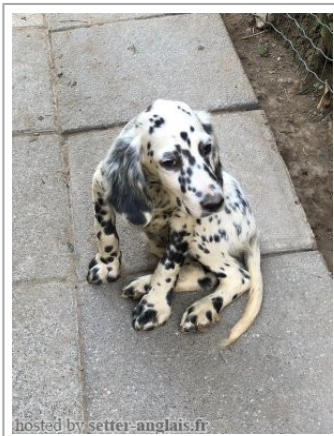

**INDAR DE GANEKOGORTA**

2018-06-01 (M) LOE

Couleur : Blanco y negro (bluebelton) / Dyspl. : A  
[fiche affixe](#)

hosted by setter-anglais.fr

Père  
**BUKARA DEL SOLE**  
2016-06-12 (M)  
LOI LO16126276  
- Liver

**GOLD** 2012-06-20 (M) LOI  
LO12118179 (Tr GQ) - bluebelton

**RAIANO GARD** 2008-01-04 (M) LOI  
LO0910422 - tricolore

**RAIANO MIRKO**  
2003-08-31 (M) LOI  
LO047287 - tricolore

**RAIANO EDDA** 2004-12-01 (F) LOI  
LO0533332 - bluebelton