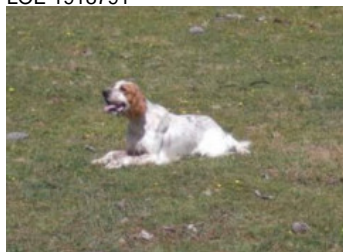

**CHILE DA BRISA DA RIA**

2018-07-15 (M) LOE 2437241  
Couleur : Blanco y naranja (lemon)  
[fiche affixe](#)

Père  
**MAYOR DE BOSENDE**  
(M)  
LOE 1918791

**GIBELTARIK CHESTER** 2001-11-05  
(M) LOE KGC02202 (Ch GQ) - lemon