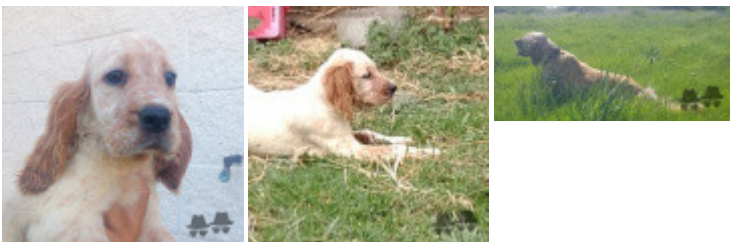

Eleveur : ELOY RODRIGUEZ REGO / Propriétaire : Sergio García
Sang italien (estimation) : 87 %
Estimation des points au pédigrée : 19

Taux de consanguinité (estimation) : 4.6 %

NACA DE LOS DESMONTES (3 X 5,5,5) : 0.024445
RADENTIS D'ESPANA (4 X 5,5) : 0.009033
RADENTIS SBRANCO (4,5 X 6,6) : 0.004150
RADENTIS GIAN (5,6,6,7,7 X 8,8,8,8,8) : 0.002205
ARNO (4 X 6) : 0.001953
DECOR LOT (6,7,7,7,7,7,8,8,8,8 X 8,8,8) : 0.001648
RADENTIS BORG (5,6,6 X 7,7,7,7) : 0.000977
GIP DELLA BASSANA (7,8 X 7,8) : 0.000275
FATTA OD BENCICA (6,7 X 8,8,8) : 0.000183
KIP OD BENCICA (6,7 X 8,8,8) : 0.000183
ATOS DELLE TORRICELLE (6,7 X 8) : 0.000183
LOPEZ DELLA BASSANA (8,8 X 8,8,8) : 0.000153
RADENTIS DIDO (6,7,8,8 X 8,8) : 0.000061
ORFEO DELLA TRAPPOLA (7 X 8) : 0.000061
LEM DEL RESEGONE (8 X 8) : 0.000031

Note : les données ne sont pas garanties. Elles ont été entrées par les membres sans garantie d'exactitude.