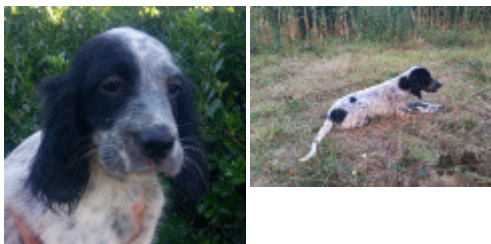

Eleveur : ELOY RODRIGUEZ REGO / Propriétaire : Constante Rey
Sang italien (estimation) : 87 %
Estimation des points au pédigrée : 19

Taux de consanguinité (estimation) : 4.6 %

NACA DE LOS DESMONTES (3 X 5,5,5) : 0.024445
RADENTIS D'ESPANA (4 X 5,5) : 0.009033
RADENTIS SBRANCO (4,5 X 6,6) : 0.004150
RADENTIS GIAN (5,6,6,7,7 X 8,8,8,8,8) : 0.002205
ARNO (4 X 6) : 0.001953
DECOR LOT (6,7,7,7,7,7,8,8,8,8 X 8,8,8) : 0.001648
RADENTIS BORG (5,6,6 X 7,7,7,7) : 0.000977
GIP DELLA BASSANA (7,8 X 7,8) : 0.000275
FATTA OD BENCICA (6,7 X 8,8,8) : 0.000183
KIP OD BENCICA (6,7 X 8,8,8) : 0.000183
ATOS DELLE TORRICELLE (6,7 X 8) : 0.000183
LOPEZ DELLA BASSANA (8,8 X 8,8,8) : 0.000153
RADENTIS DIDO (6,7,8,8 X 8,8) : 0.000061
ORFEO DELLA TRAPPOLA (7 X 8) : 0.000061
LEM DEL RESEGONE (8 X 8) : 0.000031

Note : les données ne sont pas garanties. Elles ont été entrées par les membres sans garantie d'exactitude.