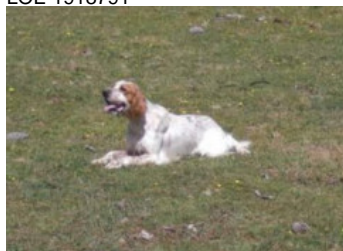

**CLOE DA BRISA DA RIA**

2018-07-15 (F) LOE 2437244  
Couleur : Blanco y negro (bluebelton)  
[fiche affixe](#)

hosted by [setter-anglais.fr](#)

Père  
**MAYOR DE BOSENDE**  
(M)  
LOE 1918791

**GIBELTARIK CHESTER** 2001-11-05  
(M) LOE KGC02202 (Ch GQ) - lemon