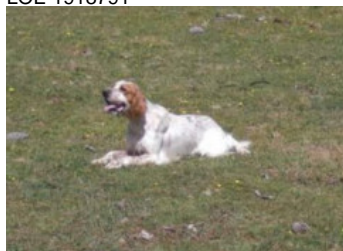

CLOE DA BRISA DA RIA

2018-07-15 (F) LOE 2437244
Couleur : Blanco y negro (bluebelton)
[fiche affixe](#)

hosted by [setter-anglais.fr](#)

Père
MAYOR DE BOSENDE
(M)
LOE 1918791

GIBELTARIK CHESTER 2001-11-05
(M) LOE KGC02202 (Ch GQ) - lemon