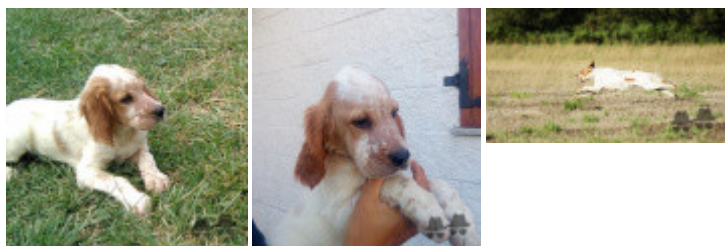

Eleveur : ELOY RODRIGUEZ REGO / Propriétaire : Pedro Nieto
Sang italien (estimation) : 87 %
Estimation des points au pédigrée : 19

Taux de consanguinité (estimation) : 4.6 %

NACA DE LOS DESMONTES (3 X 5,5,5) : 0.024445
RADENTIS D'ESPANA (4 X 5,5) : 0.009033
RADENTIS SBRANCO (4,5 X 6,6) : 0.004150
RADENTIS GIAN (5,6,6,7,7 X 8,8,8,8,8) : 0.002205
ARNO (4 X 6) : 0.001953
DECOR LOT (6,7,7,7,7,7,8,8,8,8 X 8,8,8) : 0.001648
RADENTIS BORG (5,6,6 X 7,7,7,7) : 0.000977
GIP DELLA BASSANA (7,8 X 7,8) : 0.000275
FATTA OD BENCICA (6,7 X 8,8,8) : 0.000183
KIP OD BENCICA (6,7 X 8,8,8) : 0.000183
ATOS DELLE TORRICELLE (6,7 X 8) : 0.000183
LOPEZ DELLA BASSANA (8,8 X 8,8,8) : 0.000153
RADENTIS DIDO (6,7,8,8 X 8,8) : 0.000061
ORFEO DELLA TRAPPOLA (7 X 8) : 0.000061
LEM DEL RESEGONE (8 X 8) : 0.000031

Note : les données ne sont pas garanties. Elles ont été entrées par les membres sans garantie d'exactitude.