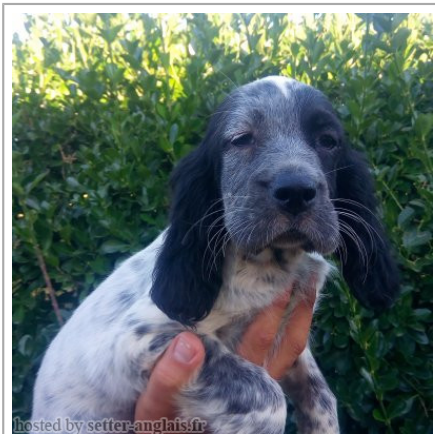

**CIBELES DA BRISA DA RIA**

2018-07-15 (F) LOE 2437242  
 Couleur : Blanco y negro (bluebelton)  
[fiche affixe](#)

hosted by setter-anglais.fr

<p>Père  <b>MAYOR DE BOSENDE</b>        (M)        LOE 1918791</p> 	<p><b>GIBELTARIK CHESTER</b> 2001-11-05        (M) LOE KGC02202 (Ch GQ) - lemon</p> 	<p><b>FIERO</b> 1996-08-10 (M) LOI ST551356        (CHGQ, Ch ITF, Ch IB, Ch ITT) - lemon</p> 	<p><b>ARNO</b> 1988-04-17        (M) LOI ST374735        (Ch. Int. Lav., Camp. Ripr., Ch. Ital. Lav.) - lemon</p> 
 <p><b>CHISPA DE BOSENDE</b> (M) LOE 1524935 - lemon</p>	<p><b>EUSKITZE AS</b> 2001-09-28 (M) LOE 1283965 (Ch IT GQ) - lemon</p>  <p><b>NACA DE LOS DESMONTES</b>        1997-08-28 (F) LOE 869145 (Tr CP, Tr PR, CHCp, CHIT)</p> 	<p><b>RADENTIS ERICA</b> 1995-05-25 (F)        LOI ST531494 ((CH(IB))) - lemon</p>  <p><b>ODE DEL SOLE</b> 1993-09-10 (F) LOI ST490145 - liver</p>	<p><b>INDIRA</b> 1990-06-01        (F) LOI ST423625 (Ch IT) - lemon</p>  <p><b>RADENTIS SBRANCO</b>        1991-07-01 (M) LOI ST448908 (Ch IB, Ch. Int. Lav.) - lemon</p> 
		<p><b>EUSKITZE AS</b> 2001-09-28 (M) LOE 1283965 (Ch IT GQ) - lemon</p> 	<p><b>RADENTIS D'ESPANA</b>        1995-05-22 (M) LOE 990823 (Ch IT B, Ch GQ) - lemon</p>  <p><b>NESKA</b> 1997-09-02 (F)        LOE 873632 (Ch IT) - tricolore</p> 
		<p><b>NACA DE LOS DESMONTES</b>        1997-08-28 (F) LOE 869145 (Tr CP, Tr PR, CHCp, CHIT)</p> 	<p><b>IHOR DE PLAYABARRI</b> (M) LOE 601128</p>  <p><b>LAIKA DE GOURIELLE</b> 1995-01-03        (F) LOE 820116 - bluebelton</p>

Eleveur : ELOY RODRIGUEZ REGO / Propriétaire : Pedro Nieto  
Sang italien (estimation) : 87 %  
Estimation des points au pédigrée : 19