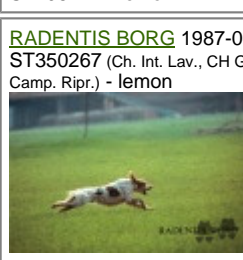

RADENTIS OLA 1984-09-30 (F) LOI
ST298174 - lemon

RADENTIS BORG 1987-04-30 (M) LOI
ST350267 (Ch. Int. Lav., CH GQ, Ch. Ital. Lav.,
Camp. Ripr.) - lemon