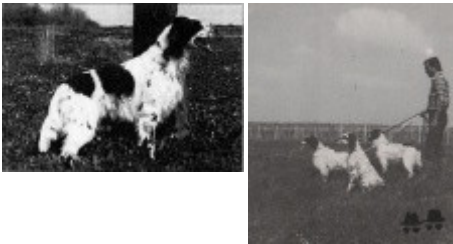

Eleveur : PATRIARCA TRISTANO / Propriétaire : Scipioni Ademaro
Estimation des points au pédigrée : 41

Taux de consanguinité (estimation) : 5.9 %

TELL68 (5,5,6,6,6,7,8 X 5,6,8,8) : 0.011368
CRISMANI BLACK (4,6 X 4,7) : 0.010742
QUES DELLE MORENE (5,5,7,7 X 5,5,8,8) : 0.007568
RAF2 (5,5,7 X 5,7,8) : 0.005875
SONIA DEL ROVERE (5,5,7 X 5,7,8) : 0.005371
ALA 28° (6,6,7,7,7,8,8 X 6,6,6,7) : 0.004150
QUARIS DI BELLOSGUARDO (4 X 5) : 0.003983
BRICK DEL ROVERE (6 X 4,6,7) : 0.002441
ASTRA 5 (6 X 4,7) : 0.001953
LEO DELLA ZARA (6,6,7,7,8,8 X 6,6,7) : 0.001587
PAN 2 (7,7,7,7,8,8,8 X 7,7,7,8) : 0.001282
FELIX DEL ROVERE (7,7,8,8,8,8 X 7,7,8,8,8) : 0.000732
VANE DI SAN PATRICK (8,8,8,8,8,8,8 X 8,8,8,8,8,8) : 0.000671
GAJA 2 (5 X 7) : 0.000488
MINO DI BELLOSGUARDO (5 X 7) : 0.000488
ARTEMIS (8,8,8,8,8,8 X 8,8,8,8,8) : 0.000244
PIPP0 3 (7 X 6) : 0.000244
LAMON LADY (8,8 X 8,8) : 0.000061
LAMON GLADIATOR (8 X 7) : 0.000061

Note : les données ne sont pas garanties. Elles ont été entrées par les membres sans garantie d'exactitude.