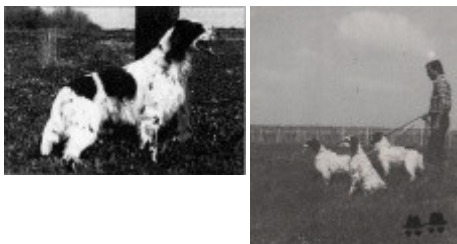

Eleveur : PATRIARCA TRISTANO / Propriétaire : Scipioni Ademaro
Estimation des points au pédigrée : 41

Taux de consanguinité (estimation) : 5.9 %

TELL68 (5,5,6,6,6,7,8 X 5,6,8,8) : 0.011368
CRISMANI BLACK (4,6 X 4,7) : 0.010742
QUES DELLE MORENE (5,5,7,7 X 5,5,8,8) : 0.007568
RAF2 (5,5,7 X 5,7,8) : 0.005875
SONIA DEL ROVERE (5,5,7 X 5,7,8) : 0.005371
ALA 28° (6,6,7,7,7,8,8 X 6,6,6,7) : 0.004150
QUARIS DI BELLOSGUARDO (4 X 5) : 0.003983
BRICK DEL ROVERE (6 X 4,6,7) : 0.002441
ASTRA 5 (6 X 4,7) : 0.001953
LEO DELLA ZARA (6,6,7,7,8,8 X 6,6,7) : 0.001587
PAN 2 (7,7,7,7,8,8,8 X 7,7,7,8) : 0.001282
FELIX DEL ROVERE (7,7,8,8,8,8 X 7,7,8,8,8) : 0.000732
VANE DI SAN PATRICK (8,8,8,8,8,8,8 X 8,8,8,8,8,8) : 0.000671
GAJA 2 (5 X 7) : 0.000488
MINO DI BELLOSGUARDO (5 X 7) : 0.000488
ARTEMIS (8,8,8,8,8,8 X 8,8,8,8,8) : 0.000244
PIPP0 3 (7 X 6) : 0.000244
LAMON LADY (8,8 X 8,8) : 0.000061
LAMON GLADIATOR (8 X 7) : 0.000061

Note : les données ne sont pas garanties. Elles ont été entrées par les membres sans garantie d'exactitude.