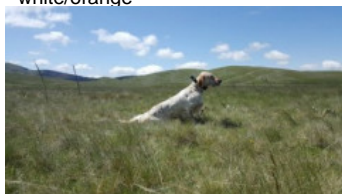

MIKI

(M) BEK 979879
Couleur : Fau.PBl.Env. (lemon)

Père
VORRAS
2011-08-25 (M)
BEK 109528
(Camp Trailer CH Tr GQ,CH IT,CH
international)
- white/orange

BESINO'S PANTHOS 2007-08-15 (M)
BEK 075540 (CH GQ, CH IT) - bluebelton