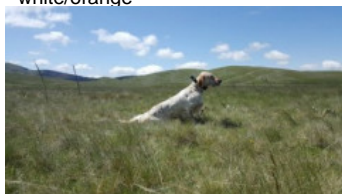

**MIKI**

(M) BEK 979879  
Couleur : Fau.PBl.Env. (lemon)

Père  
**VORRAS**  
2011-08-25 (M)  
BEK 109528  
(Camp Trailer CH Tr GQ,CH IT,CH  
international)  
- white/orange

**BESINO'S PANTHOS** 2007-08-15 (M)  
BEK 075540 (CH GQ, CH IT) - bluebelton