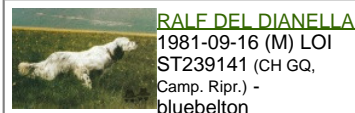

Père

**FAY DE PLAYABARRI**

1990-03-06 (M)

LOE 428385

(Ch GQ IT)

- bluebelton

**CORA DEL VALLE DE MENA** (F)  
LOE 361513**FALCO** 1986-06-11 (M) LOI  
ST332567 (Ch T) - bluebelton**MILENA** 1986-04-16 (F) LOI 328222 -  
bluebelton**FRANCINI'S ROCKY** 1989-02-25 (M)  
LOI ST409893 (Ch. Int. Lav., Ch. Ital. Lav.) -  
bluebelton**VINA PAGASARRI** 2020-04-19 (F)  
LOE 267918 - bluebelton**MIRCO DEL BALDIN** 1978-07-12 (M)  
LOI ST139463 (Champion Italie L) -  
bluebelton**LUSSI** 1982-01-02 (F) LOI ST239595  
- lemon**RALF DEL DIANELLA**