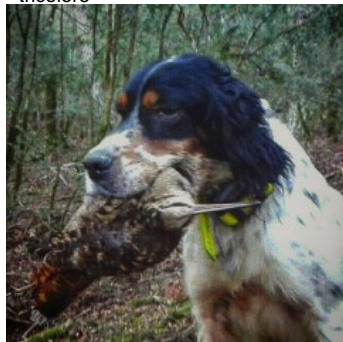

**EKI**

2018-06-08 (M) LOE 1886548975  
Couleur : Tricolor (tricolore)

Père  
**GABI DE EL ARCO IRIS** llamada  
**ARGI**  
2010-06-15 (M)  
LOF 1954521  
- tricolore

**ARI DE L'ECHO DE LA FORET**  
2005-09-04 (M) LOE 1627059 -  
tricolore