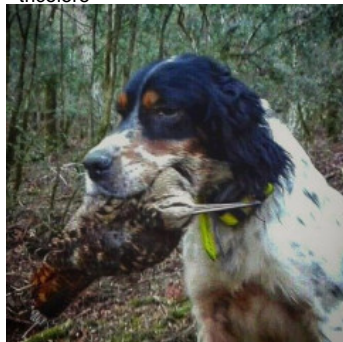

HEGO

2018-06-08 (M) LOE 18898798765
Couleur : Blanco y naranja (lemon)

Père
GABI DE EL ARCO IRIS llamada
ARGI
2010-06-15 (M)
LOF 1954521
- tricolore

ARI DE L'ECHO DE LA FORET
2005-09-04 (M) LOE 1627059 -
tricolore