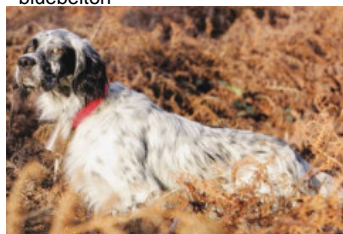

BROUSS

2006-06-30 (M) LOF 187273/33709
Couleur : Noi.Mar.Fau.PBl.Env (tricolore)

Père
URGO DE BÉHIGO
2003-06-03 (M)
LOF 170358/28160
(CHA - TR)
- bluebelton

CAPO DE LA ARMUÑA 1998-10-17
(M) LOE 1061524 (Ch P, CHITc(04),
TrCP(E01), TrPR(E04)) - bluebelton