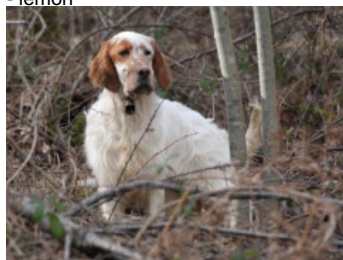

ORA DU MILOBRE DE BOUISSE

2018-07-04 (F) LOF 256770/52230

Couleur : Noi.Mar.Fau.PBl.Env (tricolore) / Dyspl. : C
[fiche affixe](#)

Père
FRANCKY DU MILOBRE DE BOUISSE
2010-07-22 (M)
LOF 211470/36007
(TR, CH IB)
- lemon