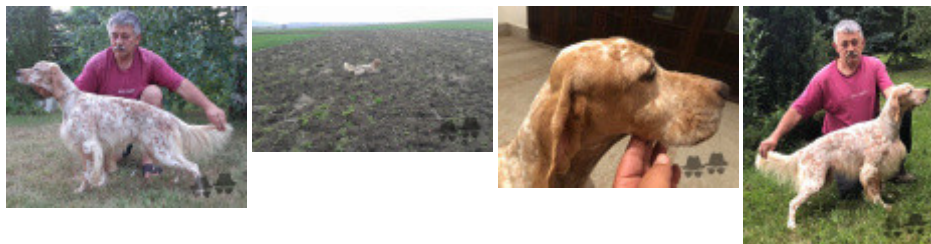

Sang italien (estimation) : 100 %
Estimation des points au pédigrée : 25

Taux de consanguinité (estimation) : 2.1 %

DECOR LOT (5,6,6,6,6,6,7,7 X 5,7,7,8) : 0.012695
LEM DEL RESEGONE (6,7,7,8 X 6,7,8,8,8,8,8,8) : 0.003296
DUN DEL MESCHIO (6,7,7,7,7,7,8,8,8,8,8,8 X 7,7,8) : 0.002625
DIK DELLA MARCIOLA (6 X 6,6,8) : 0.001099
MERA DELL ORSONE (6 X 8,8) : 0.000244
TRUEBA DELLA FAGIANA (8,8,8,8 X 8,8) : 0.000183
VIMON REVEL (8,8 X 8,8,8) : 0.000153
ARTU (8,8 X 7) : 0.000122
MISS 3 DELLE VALLATE (7 X 8,8) : 0.000122
ARNO II DI VAL D'IDICE (7,8 X 8) : 0.000092
CRISMANLDIK (7,8 X 8) : 0.000061
DICH DI VAL D'IDICE (8,8 X 8) : 0.000031
DAMA 17 (8,8 X 8) : 0.000031

Note : les données ne sont pas garanties. Elles ont été entrées par les membres sans garantie d'exactitude.