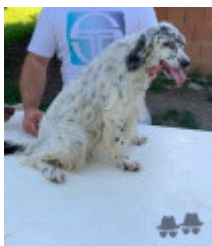

Eleveur : GEMINIANI IVO / Propriétaire : Ivo geminiani

Puce : 380260100138540

Estimation des points au pédigrée : 31

Taux de consanguinité (estimation) : 16.8 %

ORIO (2 X 3,4,4) : 0.125610
TODAY (3,3 X 4,5,5) : 0.031616
BOHEME DEL SOLE (6,6 X 5,7,8,8) : 0.002197
ARNO (6,7 X 5) : 0.001465
DECOR LOI (7,7,8,8,8,8,8 X 7,7,8,8,8) : 0.001282
NEGUS (5 X 6,7,7,8,8,8) : 0.001221
ILIO CAMP (4 X 5,6,6,7) : 0.000992
EGON BUZAHAZI (6,6 X 6,7,8,8) : 0.000977
ROVAL MOZART (7,7,7,8,8 X 6,8) : 0.000549
HUNGA DEL SOLE (7,7,7 X 6,8) : 0.000305
DEM (7,7 X 7,8) : 0.000244
STAR (7 X 6) : 0.000244
DUN DEL MESHIO (7,8,8,8,8 X 8,8) : 0.000214
EMO DELLA TRAPPOLA (7,7,8,8,8 X 7,8) : 0.000214
CALIGOLA DELLE OROBICHE (6,8,8 X 7,8,8) : 0.000122
LEM DEL RESEGONE (8,8 X 8,8) : 0.000122
FRANCINI'S DREAM (7,7 X 8) : 0.000122
ORFEO DELLA TRAPPOLA (7,8,8 X 8,8) : 0.000092
HALOA DELLA VECCHIA IRLANDA (8 X 7,8) : 0.000031
OLAF DEL TRE PONTI (8 X 8) : 0.000031

Note : les données ne sont pas garanties. Elles ont été entrées par les membres sans garantie d'exactitude.