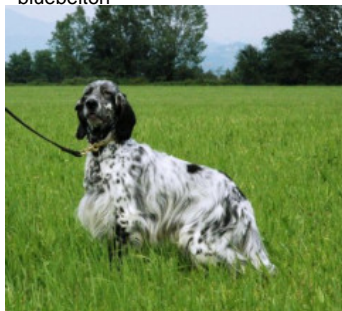

DIVA DEL SOLE

2016-09-10 (F) LOI LO16182602
Couleur : BIANCO NERO (bluebelton)
[fiche affixe](#)

hosted by [setter-anglais.fr](#)

Père
RAPACE DEL SOLE
2009-07-06 (M)
LOI LO09149549
(CH GQ (Camp. Trialler))
- bluebelton