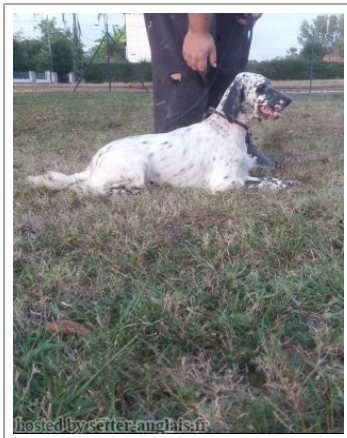

**NIOBE DEL SOLE**

2018-06-27 (F) LOF 264437  
Couleur : BIANCO NERO (bluebelton) / Dyspl. : A  
[fiche affixe](#)

<p>Père <b>GOLD</b> 2012-06-20 (M) LOI LO12118179 (Tr GQ) - bluebelton</p> 	<p><b>RAIANO GARD</b> 2008-01-04 (M) LOI LO0910422 - tricolore</p>	<p><b>RAIANO MIRKO</b> 2003-08-31 (M) LOI LO047287 - tricolore</p> 	<p><b>RAIANO DIOR</b> 2001-01-19 (M) LOI LO0187664 - liver</p> 
<p>Mère <b>DIVA DEL SOLE</b> 2016-09-10 (F) LOI LO16182602 - bluebelton</p> 	<p><b>RAPACE DEL SOLE</b> 2009-07-06 (M) LOI LO09149549 (CH GQ (Camp. Trialler)) - bluebelton</p> 	<p><b>ORIO</b> 2002-05-14 (M) LOI LO02116390 (Camp. Tr. (Ch GQ)) - bluebelton</p> 	<p><b>TODAY</b> 2001-05-07 (M) LOI LO01146212 (Camp. Tr. (Ch GQ)) - bluebelton</p> 
	<p><b>GLORIA DEL SOLE</b> 2012-09-28 (F) LOI LO12156774 - bluebelton</p>	<p><b>HUNAC DEL SOLE</b> 2007-05-24 (F) LOI LO0852876 - lemon</p>	<p><b>TOSCA DELLE OROBICHE</b> 1999-11-19 (F) LOI LO0035313 (Camp. Ripr.) - bluebelton</p> 
		<p><b>PICENUM CHOPIN</b> 2010-01-20 (M) LOI LO10204107 - tricolore</p>	<p><b>TODAY</b> 2001-05-07 (M) LOI LO01146212 (Camp. Tr. (Ch GQ)) - bluebelton</p> 
		<p><b>VANDA DEL SOLE</b> 2009-12-15 (F) LOI LO1031295 - bluebelton</p>	<p><b>VIRTU' DEL SOLE</b> 2004-02-04 (F) LOI LO0481139 - bluebelton</p> 
			<p><b>PAIPER</b> 2005-01-10 (M) LOI LO0580213 (Ch. Ital. Lav., CH GQ, Ch. Int. Lav.) - bluebelton</p> 
			<p><b>PICENUM OLIMPIA</b> 2006-01-14 (F) LOI LO0660174 - liver</p>
			<p><b>ORIO</b> 2002-05-14 (M) LOI LO02116390 (Camp. Tr. (Ch GQ)) - bluebelton</p> 
			<p><b>DAMA DEL SOLE</b> 2005-03-15 (F) LOI LO05109670 - bluebelton</p>

Eleveur : Ivo geminiani / Propriétaire : Dumail Jonathan (0606698556)  
 loi LO18138830  
 Taille : 54 cm  
 Puce : 380260100138295  
 Dépôt ADN  
 Estimation des points au pédigrée : 18