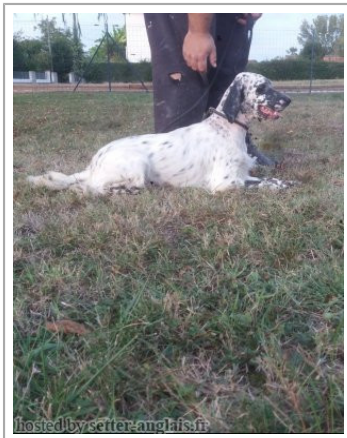

NIOBE DEL SOLE

2018-06-27 (F) LOF 264437
Couleur : BIANCO NERO (bluebelton) / Dyspl. : A
[fiche affixe](#)

<p>Père GOLD 2012-06-20 (M) LOI LO12118179 (Tr GQ) - bluebelton</p> 	<p>RAIANO GARD 2008-01-04 (M) LOI LO0910422 - tricolore</p>	<p>RAIANO MIRKO 2003-08-31 (M) LOI LO047287 - tricolore</p> 	<p>RAIANO DIOR 2001-01-19 (M) LOI LO0187664 - liver</p> 
<p>Mère DIVA DEL SOLE 2016-09-10 (F) LOI LO16182602 - bluebelton</p> 	<p>RAPACE DEL SOLE 2009-07-06 (M) LOI LO09149549 (CH GQ (Camp. Trialler)) - bluebelton</p> 	<p>ORIO 2002-05-14 (M) LOI LO02116390 (Camp. Tr. (Ch GQ)) - bluebelton</p> 	<p>TODAY 2001-05-07 (M) LOI LO01146212 (Camp. Tr. (Ch GQ)) - bluebelton</p> 
	<p>GLORIA DEL SOLE 2012-09-28 (F) LOI LO12156774 - bluebelton</p>	<p>HUNAC DEL SOLE 2007-05-24 (F) LOI LO0852876 - lemon</p>	<p>TOSCA DELLE OROBICHE 1999-11-19 (F) LOI LO0035313 (Camp. Ripr.) - bluebelton</p> 
		<p>PICENUM CHOPIN 2010-01-20 (M) LOI LO10204107 - tricolore</p>	<p>TODAY 2001-05-07 (M) LOI LO01146212 (Camp. Tr. (Ch GQ)) - bluebelton</p> 
		<p>VANDA DEL SOLE 2009-12-15 (F) LOI LO1031295 - bluebelton</p>	<p>VIRTU' DEL SOLE 2004-02-04 (F) LOI LO0481139 - bluebelton</p> 
			<p>PAIPER 2005-01-10 (M) LOI LO0580213 (Ch. Ital. Lav., CH GQ, Ch. Int. Lav.) - bluebelton</p> 
			<p>PICENUM OLIMPIA 2006-01-14 (F) LOI LO0660174 - liver</p>
			<p>ORIO 2002-05-14 (M) LOI LO02116390 (Camp. Tr. (Ch GQ)) - bluebelton</p> 
			<p>DAMA DEL SOLE 2005-03-15 (F) LOI LO05109670 - bluebelton</p>

Eleveur : Ivo geminiani / Propriétaire : Dumail Jonathan (0606698556)
 loi LO18138830
 Taille : 54 cm
 Puce : 380260100138295
 Dépôt ADN
 Estimation des points au pédigrée : 18

Taux de consanguinité (estimation) : 4.4 %