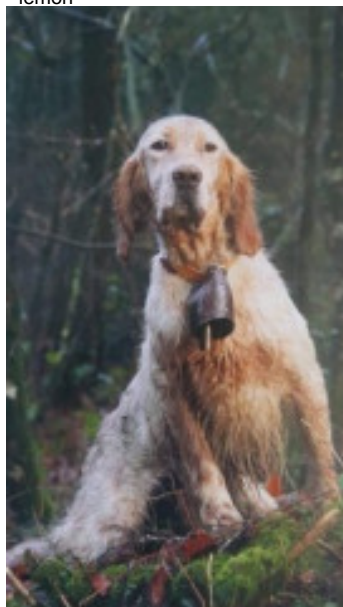

BANJO DE L'ECHO DE LA FORET

2006-05-08 (M) LOF 186808/31570

(TR, CH A, CH P, CH T, CHCFR) - lemon

ENGOON DE L'ECHO DE LA FORET

2009-06-20 (F) LOF 203980/40138

(CHP) - lemon

PALAZIENSIS RAMBO 1999-11-01
(M) LOI LO0060896 (Ch W0F/ICH, IT T,
ITF, Camp. Tr. (Ch GQ), CH(ES)T, CH(GB)T) -
lemon

SINE DE L'ECHO DE LA FORET

2001-05-13 (F) LOF 160977/30671

(TR) - lemon

PAIPER 2005-01-10 (M) LOI
LO0580213 (Ch. Ital. Lav., CH GQ, Ch. Int.
Lav.) - bluebelton

SAÏDA DE L'ECHO DE LA FORET

2001-07-01 (F) LOF 160674/30214

(CH A, CH CS) - lemon

PALAZIENSIS PEPE
1997-07-03 (M) LOI
LO99203608 - liver

LADY 1994-04-30 (F) LOI ST499069
(Ch A) - bluebelton

RADENTIS D'ESPANA
1995-05-22 (M) LOE
990823 (Ch IT B, Ch GQ)
- lemon

**NIRTIE DE L'ECHO DE LA
FORET** 1997-06-23 (F) LOF
138882/25781 (CHP CHA TR) -
tricolore

ORIO 2002-05-14
(M) LOI
LO02116390
(Camp. Tr. (Ch GQ)) -
bluebelton

KUTINA 2002-04-08 (F) LOI
LO02103234 (Camp. Ripr.) - tricolore

**LIDER DE
PLAYABARRI dit
LEADER**
1996-11-01 (M)
LOE 856545 (Ch A,
Ch T, Tr GQ) - lemon

**NADE DE L'ECHO DE
LANVAUX** 1997-04-14
(F) LOF 138295/26034
(TR, CH A, CH T) - lemon