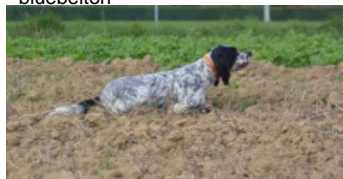

Père
GHANDI DU VAL LIVE
2011-05-02 (M)
LOF 216023/36336
(TAN)
- bluebelton