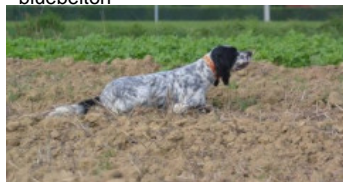

O'TOP DE KERLIANCY

2018-08-12 (M) LOF 257914
Couleur : Noi.Mar.Fau.PBl.Env (tricolore)
[fiche affixe](#)

Père
GHANDI DU VAL LIVE
2011-05-02 (M)
LOF 216023/36336
(TAN)
- bluebelton

SWANN DE L'ECHO DE LA FORET
2001-05-13 (M) LOF 160972/26406
(TR) - bluebelton