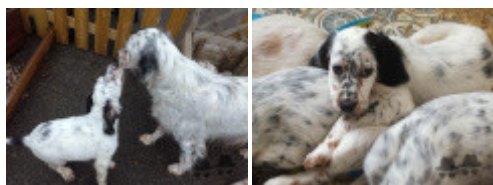

Mère <u>JALNA</u> 2014-07-17 (F) LOF 236051/46846 - tricolore	<u>GIGA</u> 2011-10-25 (M) LOF 221337/37502 - bluebelton	<u>TOPAZE</u> 2002-05-14 (M) LOF 166679/35691 - bluebelton	<u>PEER DE CORIAM</u> 1991-05-21 (M) LOF 130518/19075	
	<u>CANELLE DE ROC'MIGNON</u> 2007-04-22 (F) LOF 191243/37384 - bluebelton	<u>BRISE DU PONT ROGER</u> 2006-04-24 (F) LOF 189185/41863 - tricolore	<u>TEX</u> 2001-08-15 (M) LOF 168724/26507 (TR CHA) - bluebelton	<u>MYSTIE</u> 1996-12-09 (F) LOF 136207/29671 - bluebelton <u>TWIST DU MOULIN DE KEROMNES</u> 2002-05-04 (M) LOF 166338/26919 - tricolore <u>RAYA DU PONT ROGER</u> 2000-03-10 (F) LOF 154521/34219 - bluebelton
		<u>VOY'ELLE DU MAS D'EYRAUD</u> 2004-10-22 (F) LOF 178573/34472 - lemon	<u>NERO</u> 1997-03-29 (M) LOI LO9817889 (Ch T, Ch GQ) - bluebelton <u>FRANCINI'S TOSCA</u> 1998-01-14 (F) LOI LO98120936 - bluebelton <u>SPHINX DE LA CROIX GENTILHOMME</u> 2001-04-20 (M) LOF 158648/25872 (CH.T. -CHITF -CHP -CHA -TR) - lemon	
			<u>RADENTIS ODESSA</u> 2003-02-18 (F) LOF 175115/32206 - lemon	

Eleveur : DE KERDREORET
Sang italien (estimation) : 61 %
Estimation des points au pédigrée : 17

Note : les données ne sont pas garanties. Elles ont été entrées par les membres sans garantie d'exactitude.