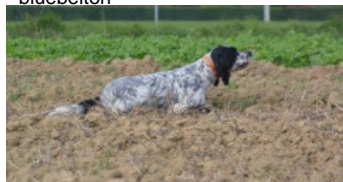

OSLO DE KERLIANCY

2018-08-12 (M) LOF 257915
Couleur : Noi.Mar.Fau.PBl.Env (tricolore)
[fiche affixe](#)

Père
GHANDI DU VAL LIVE
2011-05-02 (M)
LOF 216023/36336
(TAN)
- bluebelton

SWANN DE L'ECHO DE LA FORET
2001-05-13 (M) LOF 160972/26406
(TR) - bluebelton