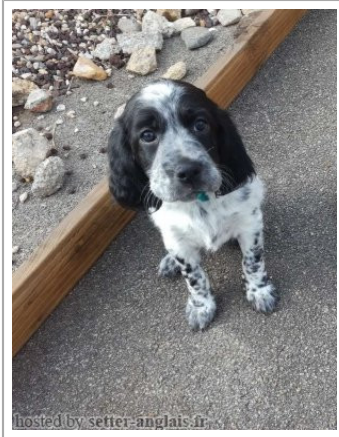

ONIX DE KERLIANCY

2018-08-12 (M) LOF 257917
Couleur : Noï.PBl.Env (bluebelton)
[fiche affixe](#)

hosted by setter-anglais.fr

SWANN DE L'ECHO DE LA FORET
2001-05-13 (M) LOF 160972/26406
(TR) - bluebelton

Père
GHANDI DU VAL LIVE
2011-05-02 (M)
LOF 216023/36336
(TAN)
- bluebelton