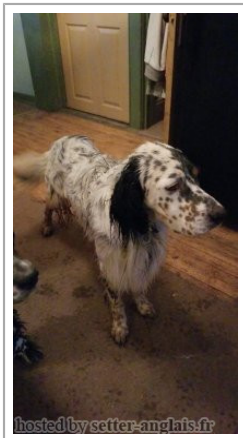

NIRO

2017-02-27 (M) LOF 249239
Couleur : Noï. PBl.Env.Mou. (bluebelton)

hosted by setter-anglais.fr

Père
HATY DES FORÊTS
CORRÉZIENNES
2012-08-20 (M)
LOF 225315/38522
(TAN)
- bluebelton

ANGIE DES FORÊTS
CORRÉZIENNES 2005-05-26 (M)
LOF 183668/29590 (CHP) - lemon

SMART DU SENTIER DES LUTINS
2001-06-23 (M) LOF 159945/25745
(CHP TRGQ) - bluebelton

QFIRA 1998-01-08 (F) LOF
148825/26602 (CHP TR) - lemon

SOUKY DES FORÊTS
CORRÉZIENNES 2001-08-27 (M)
LOF 163749/26526 (TR GQ, CH P) -
bluebelton