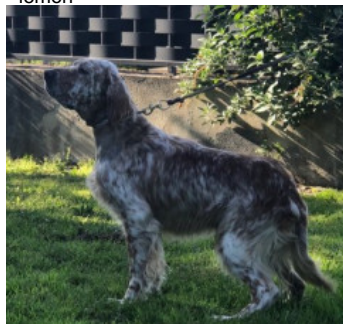

BUHO DEL ALTO PAS

2009-04-02 (M)
LOE 1871491
(Ganador PAN Nacional Setter Club 2010)
- lemon