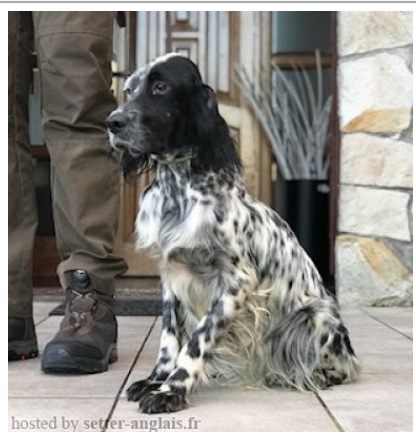

DENDABERRI UPACA

2017-07-15 (M) LOE 2214885
Couleur : Blanco y negro (bluebelton)
[fiche affixe](#)

hosted by: setter-anglais.fr

Père

BUHO DEL ALTO PAS

2009-04-02 (M)
LOE 1871491
(Ganador PAN Nacional Setter Club 2010)
- lemon