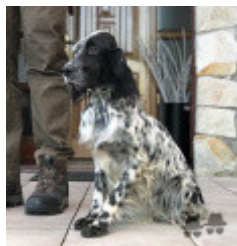

Mère <u>DENDABERRI SAGA</u> 2015-07-09 (F) LOE 2281032 (Ganadora Jóvenes Promesas Setter Club 2.017) - bluebelton	<u>DENDABERRI JAI</u> 2007-03-12 (M) LOE 1704343 (TrCP, TrPR, TrBC) - bluebelton	<u>PALAZIENSIS RAMBO</u> 1999-11-01 (M) LOI LO0060896 (Ch W0F/CH, IT T, ITF, Camp. Tr. (Ch GQ), CH(ES)T, CH(GB)T) - lemon	<u>PALAZIENSIS PEPE</u> 1997-07-03 (M) LOI LO99203608 - liver	
	<u>EMY</u> 2010-04-12 (F) LOE 1974592 - tricolore	<u>UMBLANA DEL CAVALDROSSA</u> 2000-06-01 (F) LOI LO0336882 - bluebelton	<u>LADY</u> 1994-04-30 (F) LOI ST499069 (Ch A) - bluebelton	<u>ZERO</u> 1991-08-14 (M) LOI ST449780 - bluebelton
	<u>IVO DEL BINARIO</u> 2006-06-27 (M) LOF 206104/33420 (TR, Ch P) - tricolore	<u>QUARTA DEL CAVALDROSSA</u> (F) SHSB529576	<u>SOCRATE DEL BINARIO</u> 1995-11-05 (M) LOI ST536180 (Ch T Reproducteur) - tricolore	
	<u>DINA</u> (F) LOE 1845937	<u>MILA</u> 2001-10-28 (F) LOI LO0257607 - bluebelton	<u>LAC DE LARRAÑAZUBI</u> (M) LOE 787487	
		<u>ARGI</u> (F) LOE 1380967		

Eleveur : Dendaberrri / Propriétaire : Roberto Gomez
Puce : 985113002449939
Sang italien (estimation) : 86 %
Estimation des points au pédigrée : 18

Note : les données ne sont pas garanties. Elles ont été entrées par les membres sans garantie d'exactitude.