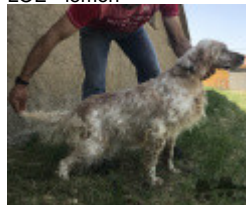

DENDABERRI PEGGI 2013-06-01 (F)
LOE - lemon