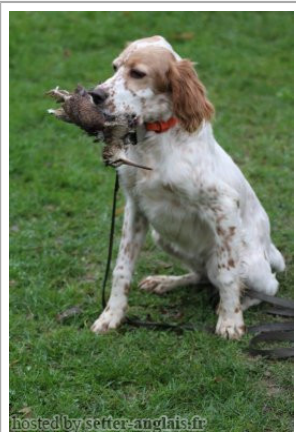

**ORKA DE TURIGNY**

2018-05-30 (F) LOF 258475/51554  
Couleur : Fau.PBl.Env. (lemon)  
[fiche affixe](#)

Père  
**GHANDI DU VAL LIVE**  
2011-05-02 (M)  
LOF 216023/36336  
(TAN)  
- bluebelton

**SWANN DE L'ECHO DE LA FORET**  
2001-05-13 (M) LOF 160972/26406  
(TR) - bluebelton