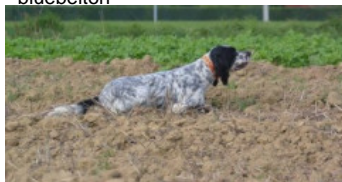

**ORKA DE TURIGNY**

2018-05-30 (F) LOF 258475/51554  
Couleur : Fau.PBl.Env. (lemon)  
[fiche affixe](#)

Père  
**GHANDI DU VAL LIVE**  
2011-05-02 (M)  
LOF 216023/36336  
(TAN)  
- bluebelton

**SWANN DE L'ECHO DE LA FORET**  
2001-05-13 (M) LOF 160972/26406  
(TR) - bluebelton

## Résultats expositions

Lieu	Date	Classe	Juge	Qualif. Pts
FR <u>Mauron Régionale d'Elevage (RE)</u>	2019-06-30	CJF	SALLES Guy	EXC 7

57 cm, tête commune, le corps est dans un petit rectangle, exc dessus, exc poitrine, épaule un peu droite, arrière main correcte, trotte mieux qu'elle ne marche.