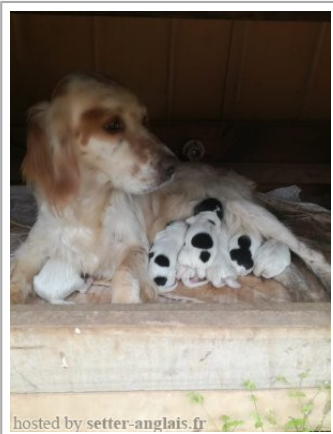

CAIMI DE MONTESIERRA

2012-03-11 (F) KCC390626(CHILE)
Couleur : blanco con naranja (lemon)
[fiche affixe](#)

hosted by setter-anglais.fr

<p>Père PALOMO DE MONTESIERRA 2001-09-02 (M) KCC16080(CHILE) - lemon</p> 	<p>OREKA GRECO (M) LOE 0677473 - tricolore</p>	<p>OREKA ECO 1992-06-17 (M) LOE 546183</p>	 <p>GAETANO DEL BINARIO 1987-06-09 (M) LOI ST356411 (Camp. Int. Lav (Ch IT), Camp. Ital. Lav., Camp. Trialler (Ch GQ)) - bluebelton</p>
		<p>OREKA FLY (F) LOE 0562052</p>	<p>ROVAL SILA 1990-08-27 (M) LOI ST430911 - tricolore</p>
	<p>DIVA DEL RIGOR 1997-12-11 (F) KCC11137(CHILE) - tricolore</p>	<p>LLANQUIHUE DEL DARNE 1994-10-21 (M) KCC81865(CHILE) - bluebelton</p>	 <p>OREKA ALAI (M) LOE 384903</p>
		<p>FRIEDAH BONE JACKON 1993-06-22 (F) KCC73684(CHILE) - lemon</p>	<p>QUES DEL BINARIO 1991-06-23 (F) LOI ST449241 - lemon</p>
			<p>MILO DE LOS CUATRO VIENTOS (M) KCC77652(CHILE) - bluebelton</p>
			<p>BIONA DEL DARNE 1990-05-26 (F) KCC54674(CHILE) - bluebelton</p>
			<p>ACE DEL DARNE 1989-12-01 (M) KCC52622(CHILE) (CH) - bluebelton</p>
			<p>GALA 1990-10-20 (F) KCC56210(CHILE) - lemon</p>