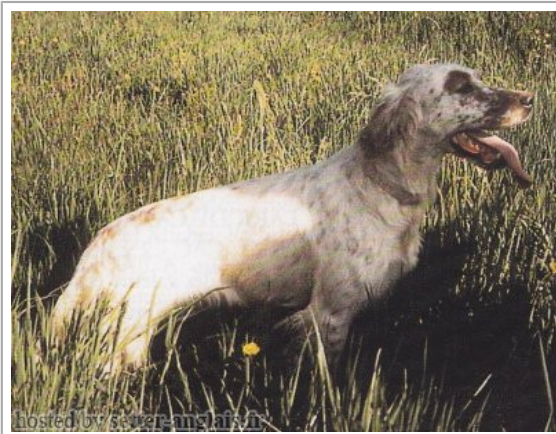

UKRAINE DE L'ECHO DE LA FORET

1983-05-12 (F) LOF 75798/11053

Couleur : Fau.PBl.Env. (lemon)

[fiche affixe](#)

Père RAMSES II DE KERFEUIL 1980-06-26 (M) LOF 66453/7074 (CH CS, CH T, CH GQ) - lemon 	JOKER DU MONT BILY 1974-07-29 (M) LOF 48154/3617 (TR)	QUEL AS DU MONT BILY 1967-05-28 (M) LOF 31906/01223 (Ch IT)	IRUN DES SIFFLEURS (M) LOF 18966 (Ch T, Ch IT)	
	IVA DE KERFEUIL 1973-06-24 (F) LOF 44423/4062 (TR)	VICKY DE CORIAM (F) LOSH317785	NORA DES SIFFLEURS (F) LOF 26259/351 (TR)	MAC DE MIGNERIES (M) LOSH214941 (Ch L, Ch Int)
Mère RIKA 1980-06-11 (F) LOF 65864/08655 - lemon	SOL DU STANG DU 1969-04-26 (M) LOF 35219/02400	OSCAR DE KER EOL (M) LOF 30013/483 (TR)	RACY DU VAL D'AWIRS (F) LOSH257430 (TR, Ch T)	
	JOCIE 1974-02-03 (F) LOF 45820/04506	SISSI DE KERFEUIL (F) LOF 36233/2065	KIAL (M) LOF 21184 LAKME DE KER EOL (F) LOF 22641	
	UNO DE VAUBOUREAU (M) LOF 38981/01977	NACK DE LA SALLE VERTE (M) LOF 27183/339	JOCSI DE LA TOUR DUGUESCLIN (M) LOF 20628 QUIRIELLE DU BRIVET (F) LOF 32771/1475	
	TIRANIE 1970-07-29 (F) LOF 37661/2779	NEPTUNE DU MONT BILY (F) LOF 27816/519	IAGO DE CAMPILLOS (M) LOF 21782 GAYA DES INCAS 1957 (F) LOF 16414 (TR) - tricolore KID DE TARTARIN (M) LOF 21409 (Ch T) LEVRETTE DES SIFFLEURS (F) LOF 22534	
		QUITO DU PITON 1967-09-04 (M) LOF 32585/1776 (Ch T) NACELLE (F) LOF 27487/363 LASCAR (M) LOF 22946 NEIGE DE LA CHAMPIGNONNERIE (F) LOF 26692/954		

Eleveur : PROVOST DANIEL

Elite A

Cotation : 4

Tatouage : DVL198

Sang italien (estimation) : 8 %

Estimation des points au pédigrée : 18