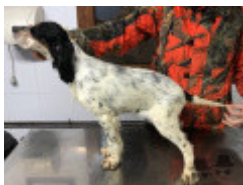

Eleveur : Dendaberrri / Propriétaire : Dendaberrri (0034697344817, floresdendaberrri@icloud.com)
Sang italien (estimation) : 97 %
Estimation des points au pédigrée : 26

Taux de consanguinité (estimation) : 1.8 %

RADENTIS GIAN (5 X 5,5,6,6) : 0.006226
DECOR LOT (6,6,6 X 6,6,7,7,7,7) : 0.005127
DUN DEL MESHIO (7,7,7,8,8,8,8,8 X 7,7,7,8,8,8,8,8,8,8) : 0.004120
BRUNA DELLA MARCIOLA (7,8,8 X 7,7,8,8) : 0.000671
NEGUS (6 X 6) : 0.000488
LEM DEL RESEGONE (6,7,7,8,8,8,8 X 8) : 0.000366
ROVAL MOZART (5 X 8) : 0.000252
TANGA (7 X 7,7) : 0.000244
MORGAN (7 X 7,7) : 0.000244
BAIRO (7,8 X 7) : 0.000183
OLAF DEL TRE PONTI (7 X 7) : 0.000122
DAGA (8,8 X 8,8) : 0.000061
REDO DI CEREIA (7 X 8) : 0.000061
MUR (7 X 8) : 0.000061
JERIMI DI VAL D'IDICE (8 X 8) : 0.000031

Note : les données ne sont pas garanties. Elles ont été entrées par les membres sans garantie d'exactitude.