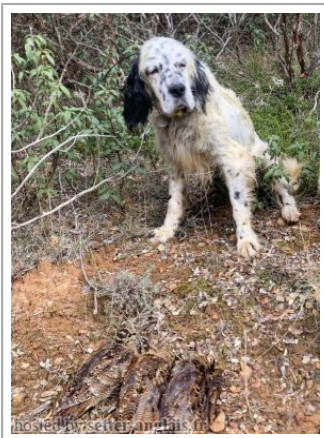

SEN

2016-04-08 (M) LOE 2373942
Couleur : Blanco y negro (bluebelton)

Père

GABI DE EL ARCO IRIS llamada
ARGI

2010-06-15 (M)
LOF 1954521
- tricolore

ARI DE L'ECHO DE LA FORET
2005-09-04 (M) LOE 1627059 -
tricolore