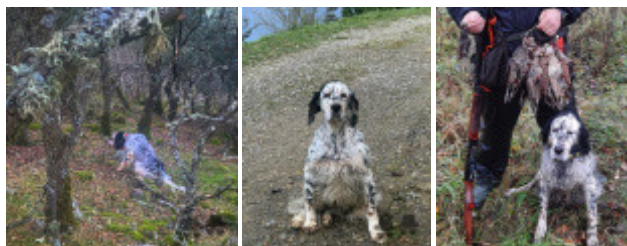

Mère <u>KATI</u> (F) LOE - bluebelton	<u>KAISER</u> (M) LOE 1332449 	<u>IZTINGORRI LARGI</u> (M) LOE 0705212 - bluebelton 	<u>GOD DE LA PIERRE-PEZE</u> 1991-03-22 (M) LOE 554493 (TR) - tricolore
		<u>KAI</u> (F) LOE 1100212	<u>SAGU DE URKAMENDI</u> (F) LOE 399310 - bluebelton
			<u>POLDI</u> (M) LOE 0752708
			<u>NERE</u> (F) LOE 0551291
	<u>X1 DE BIDASOA</u> (F) LOE	<u>LEFANTA SNORRE</u> (M) IKCT04490 (FTCh (IRL)) 	<u>LEFANTA SPECKY</u> (M) (FTCh (USA))
		<u>X2</u> (F) LOE - tricolore	<u>KASSY</u> (F) IKCS19946
			<u>MAGIC DE KERFEUIL</u> 1996-07-11 (M) LOF 134276/21281 (TR, CH P, CH T) - bluebelton
			inconnu

Propriétaire : Unai Eguren
Sang italien (estimation) : 42 %
Estimation des points au pédigrée : 9

Note : les données ne sont pas garanties. Elles ont été entrées par les membres sans garantie d'exactitude.