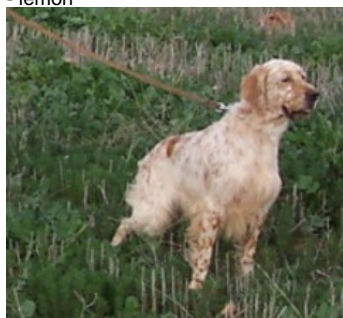

DENDABERRI MUO

2010-07-01 (M) LOE 18665535
Couleur : Blanco y naranja (lemon)
[fiche affixe](#)

hosted by pedigree.setter-anglais.fr

Père
GIBELTARIK CHESTER
2001-11-05 (M)
LOE KGC02202
(Ch GQ)
- lemon

FIERO 1996-08-10 (M) LOI ST551356
(CHGQ, Ch ITF, Ch IB, Ch ITT) - lemon