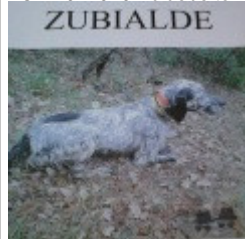

**JAWA DEL ALTO PAS**

2018-07-20 (F) LOE 2430363  
Couleur : Blanco y negro (bluebelton)  
[fiche affixe](#)

hosted by setter-anglais.fr

**TILO DE ZUBIALDE** 2009-09-20 (M)  
LOE 1924929 - bluebelton

**TILO** (M) LOE 1268843