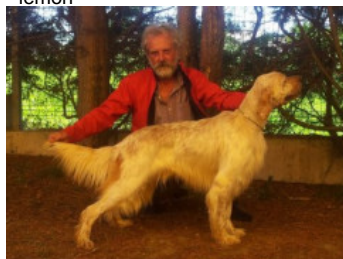

ORPHAL DA FONTE DAS AVENCAS

2018-09-23 (M) LOP 112795L57
Couleur : Blanco y naranja (lemon)
[fiche affixe](#)

hosted by setter-anglais.fr

GIBELTARIK CHESTER 2001-11-05
(M) LOE KGC02202 (Ch GQ) - lemon

Père
ARTU DE FUENTE LONDAL
2009-06-01 (M)
LOE 1894199
(Tr.CP, Tr Pr, vice campeón Europa setter C.P
2012)
- lemon