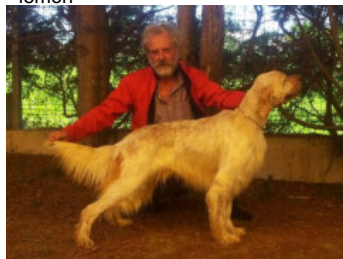

**OIKA DA FONTE DAS AVENCAS**

2018-09-23 (F) LOP 560559

Couleur : Liver

[fiche affixe](#)

Père  
**ARTU DE FUENTE LONDAL**  
 2009-06-01 (M)  
 LOE 1894199  
 (Tr.CP, Tr Pr, vice campeón Europa setter C.P  
 2012)  
 - lemon