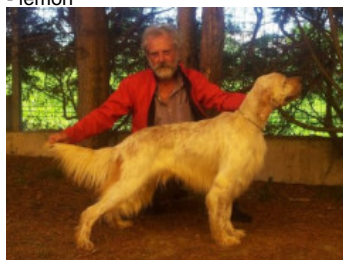

O' HARA DA FONTE DAS AVENCAS

2018-09-23 (F) LOP 560561
 Couleur : Branco e laranja / Titres : T.A.N. 2019
[fiche affixe](#)

Père
[ARTU DE FUENTE LONDAL](#)
 2009-06-01 (M)
 LOE 1894199
 (Tr.CP, Tr Pr, vice campeón Europa setter C.P
 2012)
 - lemon