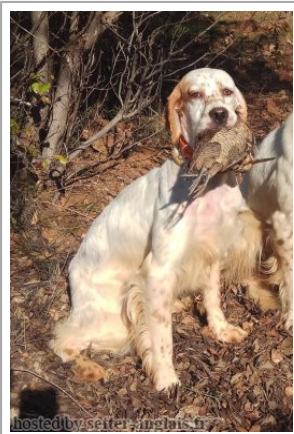

O' HARA DA FONTE DAS AVENCAS

2018-09-23 (F) LOP 560561
 Couleur : Branco e laranja / Titres : T.A.N. 2019
[fiche affixe](#)

Père
[ARTU DE FUENTE LONDAL](#)
 2009-06-01 (M)
 LOE 1894199
 (Tr.CP, Tr Pr, vice campeón Europa setter C.P
 2012)
 - lemon