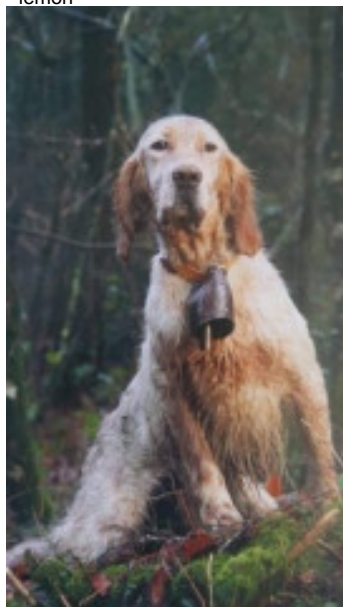

ORKA2 DU LONG BEC D'ENCHANET

2018-01-14 (F) LOF 254337/51093
 Couleur : Fau.PBl.Env. (lemon)
[fiche affixe](#)

Père
HUGH II DE L'ECHO DE LA FORET
 2012-06-08 (M)
 LOF 222626/37691
 (TR CH.T. CH-FTP CHITF CHCFR CH-FGT TRGQ)
 - lemon